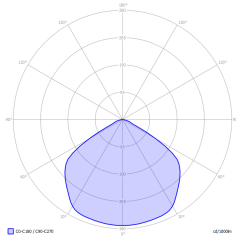

2,5	3,5	7,5	3,5	7,5
3	3,5	8,5	3,5	8,5
4	4	10,5	4	10,5
5	5	12	5	12
6	5	14	5	14
7	5	15	5	15
8	4,5	16	4,5	16
9	3	17	3	17
10	4	16	4	16

$E_{min} \geq 0,5 \text{ lx}$