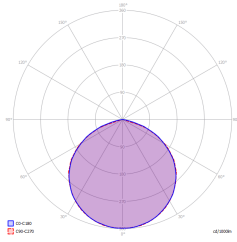

n.: 1025

n.: 2291559.02-
UAE
Valido fino al:
05.11.2026

n.: 1025

n.: V1

n.: V3.0

Produttore	TM Technologie
Applicazione	illuminazione antipanico
Famiglia	ONTEC S
Colore/Colore RAL	nero , RAL9005
Versione	autotest
Modalità operativa	M
Durata del tempo	3 h
Grado di protezione	IP65
Grado di protezione dagli urti	IK08
Classi di elettrodomestici	II
Materiale dell'alloggiamento	plastica
Metodo di installazione*	superficie, a filo, sospeso, parete, soffitto, ad angolo
global.streamEmergency	150 lm
Sorgente luminosa	LED
Massima potenza luminosa	2.5 W
global.activePower	3.3 W
global.powerAC	210-250 V
Durata del LED	50000 h
Temperatura del colore	5700 K
Temperatura minima	+ 0 °C
Temperatura massima	+40 °C
Batteria	LiFePO4/C (LN) 3.2V 1.5-1.6Ah
Garanzia (corpo, elettronica, sorgente luminosa)	36 mesi
Dimensioni nette L x W x H [±2 mm]	272 mm x 40 mm x 144 mm

2,5	3	8,5	3	8,5
3	3,5	9	3,5	9
4	3,5	10,5	3,5	10,5
5	3,5	11,5	3,5	11,5
6	3	12,5	3	12,5
7	3	13	3	13
8	3	13,5	3	13,5
9	2	14	2	14
10	3	13	3	13

$E_{min} \geq 0,5 \text{ lx}$