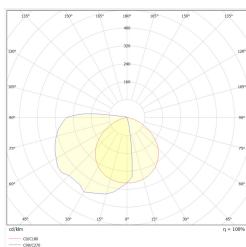

INDUST JW M1 CBA B TM-JW.M1CBM090B

Clicca sull'icona selezionata per scaricare il file:

n.: 3425

n.: 3425

n.: 3425

n.: DIT_004

n.: V1.0

Produttore	TM Technologie
Applicazione	illuminazione antipanico
Famiglia	INDUST J
Colore/Colore RAL	nero , RAL9005
Versione	CBM - Batteria di modulazione indirizzabile centrale
Modalità operativa	CB
Grado di protezione	IP66, IP69
Grado di protezione dagli urti	IK08
Classi di elettrodomestici	I
Materiale dell'alloggiamento	acciaio
Metodo di installazione*	parete
global.streamEmergency	350* lm
Sorgente luminosa	LED
Massima potenza luminosa	3 W
global.activePower	4.4 W
global.powerAC	210-250 V
global.powerDC	186-254 V
Durata del LED	50000 h
Temperatura del colore	5700
Temperatura minima	-15 °C
Temperatura massima	+55 °C
Batteria	-
Garanzia (corpo, elettronica, sorgente luminosa)	60 mesi
Dimensioni nette L x W x H [±2 mm]	206 mm x 134 mm x 167 mm