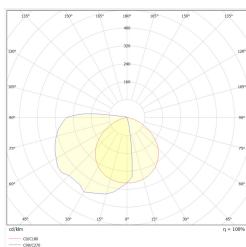

* Alcuni metodi di montaggio sono possibili solo con accessori aggiuntivi dedicati a quel prodotto.