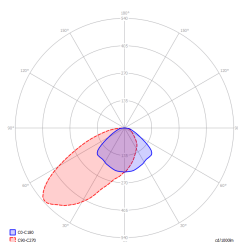

n.: 0925

n.: DIT_001

n.: V2.12

Produttore	TM Technologie
Applicazione	illuminazione delle vie di fuga
Famiglia	ITECH
Colore/Colore RAL	bianco , RAL9003
Versione	standard
Modalità operativa	NM
Durata del tempo	1 h
Grado di protezione	IP65
Grado di protezione dagli urti	IK06
Classi di elettrodomestici	II
Materiale dell'alloggiamento	plastica
Metodo di installazione*	superficie, a filo, sospeso, soffitto, ad angolo
global.streamEmergency	358 lm
Sorgente luminosa	LED
Massima potenza luminosa	2 W
global.activePower	1.2 W
global.powerAC	210-250 V
Durata del LED	50000 h
Temperatura del colore	5700 K
Temperatura minima	+ 0 °C
Temperatura massima	+40 °C
Batteria	LiFePO4/C (LN) 3.2V 1.5-1.6Ah
Garanzia (corpo, elettronica, sorgente luminosa)	24 mesi
Dimensioni nette H x Ø [±2 mm]	74 mm x 171 mm