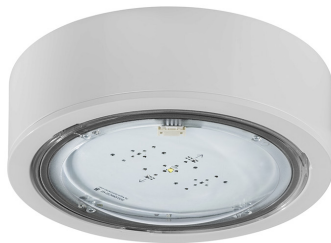

# ITECH M1 60 NM AT G TM-IT.M1ATN660G

Clicca sull'icona selezionata per scaricare il file:

n.: 0925

n.: 4570/2022  
Valido fino al:  
10.04.2027

n.: 88-137960

n.:  
B\_BK\_60112\_0422\_2024  
Valido fino al:  
24.01.2030

n.: 0925

n.: 0925

n.: DIT\_001

n.: V2.12

Produttore	<b>TM Technologie</b>
Applicazione	<b>illuminazione antipanico</b>
Famiglia	<b>ITECH</b>
Colore/Colore RAL	<b>grigio , RAL7035</b>
Versione	<b>autotest</b>
Modalità operativa	<b>NM</b>
Durata del tempo	<b>1 h</b>
Grado di protezione	<b>IP65</b>
Grado di protezione dagli urti	<b>IK06</b>
Classi di elettrodomestici	<b>II</b>
Materiale dell'alloggiamento	<b>plastica</b>
Metodo di installazione*	<b>superficie, a filo, sospeso, soffitto, ad angolo</b>
global.streamEmergency	<b>389 lm</b>
Sorgente luminosa	<b>LED</b>
Massima potenza luminosa	<b>2 W</b>
global.activePower	<b>1.2 W</b>
global.powerAC	<b>210-250 V</b>
Durata del LED	<b>50000 h</b>
Temperatura del colore	<b>5700 K</b>
Temperatura minima	<b>+ 0 °C</b>
Temperatura massima	<b>+40 °C</b>
Batteria	<b>LiFePO4/C (LN) 3.2V 1.5-1.6Ah</b>
Garanzia (corpo, elettronica, sorgente luminosa)	<b>36 mesi</b>
Dimensioni nette <b>H x Ø</b> [±2 mm]	<b>74 mm x 171 mm</b>