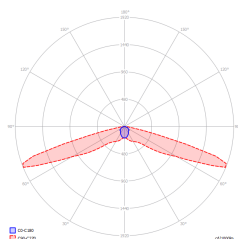

n.: 0925

n.: 0925

n.: DIT_001

n.: V2.12

Produttore	TM Technologie
Applicazione	illuminazione delle vie di fuga
Famiglia	ITECH
Colore/Colore RAL	nero , RAL9005
Versione	DATA2
Modalità operativa	M
Durata del tempo	3 h
Grado di protezione	IP65
Grado di protezione dagli urti	IK06
Classi di elettrodomestici	II
Materiale dell'alloggiamento	plastica
Metodo di installazione*	superficie, a filo, sospeso, soffitto, ad angolo
global.streamEmergency	478 lm
Sorgente luminosa	LED
Massima potenza luminosa	4.5 W
global.activePower	6 W
global.powerAC	210-250 V
global.powerDC	- V
Durata del LED	50000 h
Temperatura del colore	5700 K
Temperatura minima	+ 0 °C
Temperatura massima	+40 °C
Batteria	LiFePO4/C (LN) 6.4V 3.0-3.2Ah
Garanzia (corpo, elettronica, sorgente luminosa)	60 mesi
Dimensioni nette H x Ø [±2 mm]	74 mm x 171 mm