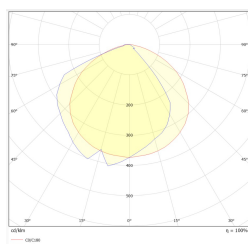

Produttore	TM TECHNOLOGIE
Applicazione	illuminazione antipanico
Famiglia	INDUST N
Colore/Colore RAL	bianco , RAL9003
Versione	standard
Modalità operativa	NM
Durata del tempo	1 h
Grado di protezione	IP66, IP69
Grado di protezione dagli urti	IK08
Classi di elettrodomestici	I
Materiale dell'alloggiamento	acciaio
Metodo di installazione*	superficie, parete
global.streamEmergency	327 lm
Sorgente luminosa	LED
Massima potenza luminosa	3 W
global.activePower	1.2 W
global.powerAC	210-250 V
Durata del LED	50000 h
Temperatura del colore	5700 K
Temperatura minima	+ 0 °C
Temperatura massima	+40 °C
Batteria	LiFePO4/C (LN) 3.2V 1.5-1.6Ah
Garanzia (corpo, elettronica, sorgente luminosa)	24 mesi
Dimensioni nette L x W x H [±2 mm]	243 mm x 114 mm x 195 mm