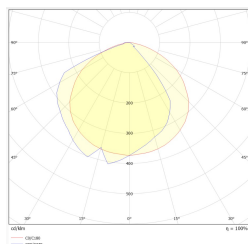

Produttore	TM Technologie
Applicazione	illuminazione antipanico
Famiglia	INDUST N
Colore/Colore RAL	bianco , RAL9003
Versione	standard
Modalità operativa	NM
Durata del tempo	1 h
Grado di protezione	IP66, IP69
Grado di protezione dagli urti	IK08
Classi di elettrodomestici	I
Materiale dell'alloggiamento	acciaio
Metodo di installazione*	superficie, parete
global.streamEmergency	327 lm
Sorgente luminosa	LED
Massima potenza luminosa	3 W
global.activePower	1.2 W
global.powerAC	210-250 V
Durata del LED	50000 h
Temperatura del colore	5700 K
Temperatura minima	+ 0 °C
Temperatura massima	+40 °C
Batteria	LiFePO4/C (LN) 3.2V 1.5-1.6Ah
Garanzia (corpo, elettronica, sorgente luminosa)	24 mesi
Dimensioni nette L x W x H [±2 mm]	243 mm x 114 mm x 195 mm