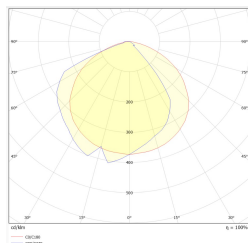

INDUST N M1 CB N TM-IN.M1CB0090N

Clicca sull'icona selezionata per scaricare il file:

n.: 2825

n.: 5048/2023
Valido fino al:
27.07.2028

n.: 2825

n.: 2825

n.: V1.3

Produttore	TM Technologie
Applicazione	illuminazione antipanico
Famiglia	INDUST N
Versione	CB - batteria centrale
Modalità operativa	CB
Grado di protezione	IP66, IP69
Grado di protezione dagli urti	IK08
Classi di elettrodomestici	I
Materiale dell'alloggiamento	acciaio inossidabile
Metodo di installazione*	superficie, parete
global.streamEmergency	327 lm
Sorgente luminosa	LED
Massima potenza luminosa	3 W
global.activePower	4.5 W
global.powerAC	210-250 V
global.powerDC	186-254 V
Durata del LED	50000 h
Temperatura del colore	5700 K
Temperatura minima	-15 °C
Temperatura massima	+55 °C
Garanzia (corpo, elettronica, sorgente luminosa)	60 mesi
Dimensioni nette L x W x H [±2 mm]	243 mm x 114 mm x 195 mm