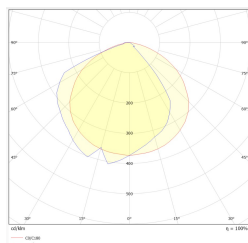

INDUST N M1 CB N TM-IN.M1CB0090N

Clicca sull'icona selezionata per scaricare il file:

n.: 2825

n.: 5048/2023
Valido fino al:
27.07.2028

n.: 2825

n.: 2825

n.: V1.3

Produttore	TM TECHNOLOGIE
Applicazione	illuminazione antipanico
Famiglia	INDUST N
Versione	CB - batteria centrale
Modalità operativa	CB
Grado di protezione	IP66, IP69
Grado di protezione dagli urti	IK08
Classi di elettrodomestici	I
Materiale dell'alloggiamento	acciaio inossidabile
Metodo di installazione*	superficie, parete
global.streamEmergency	327 lm
Sorgente luminosa	LED
Massima potenza luminosa	3 W
global.activePower	4.5 W
global.powerAC	210-250 V
global.powerDC	186-254 V
Durata del LED	50000 h
Temperatura del colore	5700 K
Temperatura minima	-15 °C
Temperatura massima	+55 °C
Garanzia (corpo, elettronica, sorgente luminosa)	60 mesi
Dimensioni nette L x W x H [±2 mm]	243 mm x 114 mm x 195 mm