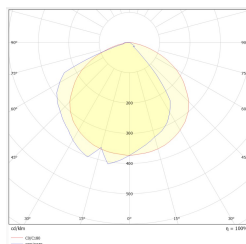

Produttore	TM Technologie
Applicazione	illuminazione antipanico
Famiglia	INDUST N
Colore/Colore RAL	bianco , RAL9003
Versione	autotest
Modalità operativa	NM
Durata del tempo	1 h
Grado di protezione	IP66, IP69
Grado di protezione dagli urti	IK08
Classi di elettrodomestici	I
Materiale dell'alloggiamento	acciaio
Metodo di installazione*	superficie, parete
global.streamEmergency	327 lm
Sorgente luminosa	LED
Massima potenza luminosa	3 W
global.activePower	1.2 W
global.powerAC	210-250 V
Durata del LED	50000 h
Temperatura del colore	5700 K
Temperatura minima	+ 0 °C
Temperatura massima	+40 °C
Batteria	LiFePO4/C (LN) 3.2V 1.5-1.6Ah
Garanzia (corpo, elettronica, sorgente luminosa)	36 mesi
Dimensioni nette L x W x H [±2 mm]	243 mm x 114 mm x 195 mm