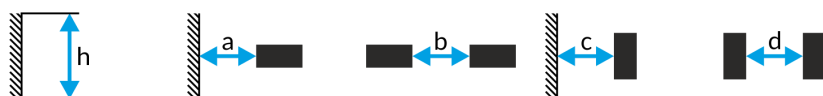

PRIMO TRL M1 180 NM ST B + ADAPTER + FIXED ANGLE BRACKETS TM-TL.M1STN80KB

Cliquez sur l'icône sélectionnée pour télécharger le fichier :

N°: 3225

N°: 3225

N°: 3225

N°: V1

N°: V1.3

Producteur	TM TECHNOLOGIE
Application	éclairage des espaces ouverts
Famille	PRIMO TRL
Couleur/Couleur conforme à la norme RAL	noir , RAL9005
Version	standard
Mode de fonctionnement	NM
Temps de travail nominal	3 h
Degré de protection	IP20
Degré de protection contre les chocs	IK08
Classe de protection	I
Matériel	acier
Méthode d'installation*	plafond, surface
Flux (panne)	326 lm
Source de lumière	LED
Puissance de la source lumineuse	2.5 W
Puissance active	1.6 W
Tension alternative nominale	210-250 V
Tension continue nominale	- V
Durée de vie des LED	50000 h
Température de couleur	5700 K
Température minimale	+ 0 °C
Températures maximales	+ 35 °C
La batterie	LiFePO4/C (LN) 3.2V 3.0-3.2Ah
Garantie	24 mois
Dimensions nettes L x W x H [±2 mm]	350 mm x 50 mm x 89 mm

2,5	3,5	9	3,5	9
3	4,5	10	4,5	10
4	5	12,5	5	12,5
5	5,5	14,5	5,5	14,5
6	5	16,5	5	16,5
7	4,5	18	4,5	18
8	4,5	19	4,5	19
9	4	20	4	20
10	4	20	4	20

Emin ≥ 0,5 lx

* Plusieurs options de montage sont possibles avec l'utilisation d'un accessoire complémentaire.