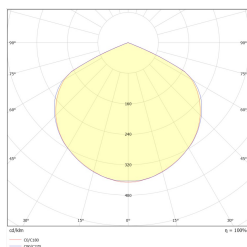

PRIMO TRL M1 180 NM ST B + ADAPTER + FIXED ANGLE BRACKETS TM-TL.M1STN80KB

Cliquez sur l'icône sélectionnée pour télécharger le fichier :

N°: 3225

N°: 3225

N°: 3225

N°: V1

N°: V1.3

Producteur	TM TECHNOLOGIE
Application	éclairage des espaces ouverts
Famille	PRIMO TRL
Couleur/Couleur conforme à la norme RAL	noir , RAL9005
Version	standard
Mode de fonctionnement	NM
Temps de travail nominal	3 h
Degré de protection	IP20
Degré de protection contre les chocs	IK08
Classe de protection	I
Matériel	acier
Méthode d'installation*	plafond, surface
Flux (panne)	326 lm
Source de lumière	LED
Puissance de la source lumineuse	2.5 W
Puissance active	1.6 W
Tension alternative nominale	210-250 V
Tension continue nominale	- V
Durée de vie des LED	50000 h
Température de couleur	5700 K
Température minimale	+ 0 °C
Températures maximales	+ 35 °C
La batterie	LiFePO4/C (LN) 3.2V 3.0-3.2Ah
Garantie	24 mois
Dimensions nettes L x W x H [±2 mm]	350 mm x 50 mm x 89 mm

2,5	3,5	9	3,5	9
3	4,5	10	4,5	10
4	5	12,5	5	12,5
5	5,5	14,5	5,5	14,5
6	5	16,5	5	16,5
7	4,5	18	4,5	18
8	4,5	19	4,5	19
9	4	20	4	20
10	4	20	4	20

Emin ≥ 0,5 lx

* Plusieurs options de montage sont possibles avec l'utilisation d'un accessoire complémentaire.