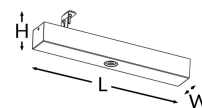

PRIMO TRL M1 180 NM ST B + ADAPTER + FIXED ANGLE BRACKETS TM-TL.M1STN80KB

Cliquez sur l'icône sélectionnée pour télécharger le fichier :

N°: 3225

N°: 3225

N°: 3225

N°: DIT_001

N°: V1.3

Producteur	TM Technologie
Application	éclairage des espaces ouverts
Famille	PRIMO TRL
Couleur/Couleur conforme à la norme RAL	noir , RAL9005
Version	standard
Mode de fonctionnement	NM
Temps de travail nominal	3 h
Degré de protection	IP20
Degré de protection contre les chocs	IK08
Classe de protection	I
Matériel	acier
Méthode d'installation*	plafond, surface
Flux (panne)	326 lm
Source de lumière	LED
Puissance de la source lumineuse	2.5 W
Puissance active	1.6 W
Tension alternative nominale	210-250 V
Tension continue nominale	- V
Durée de vie des LED	50000 h
Température de couleur	5700 K
Température minimale	+ 0 °C
Températures maximales	+ 35 °C
La batterie	LiFePO4/C (LN) 3.2V 3.0-3.2Ah
Garantie	24 mois
Dimensions nettes L x W x H [±2 mm]	350 mm x 50 mm x 89 mm

h	a	b	c	d
2,5	3,5	9	3,5	9
3	4,5	10	4,5	10
4	5	12,5	5	12,5
5	5,5	14,5	5,5	14,5
6	5	16,5	5	16,5
7	4,5	18	4,5	18
8	4,5	19	4,5	19
9	4	20	4	20
10	4	20	4	20

E_{min} ≥ 0,5 lx

* Plusieurs options de montage sont possibles avec l'utilisation d'un accessoire complémentaire.