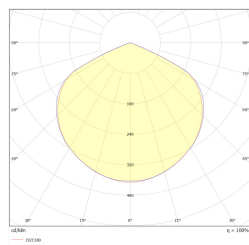

PRIMO TRL M1 180 NM ST B + ADAPTER + FIXED ANGLE BRACKETS TM-TL.M1STN80KB

Cliquez sur l'icône sélectionnée pour télécharger le fichier :

N°: 3225

N°: 3225

N°: 3225

N°: DIT_001

N°: V1.3

Producteur	TM Technologie
Application	éclairage des espaces ouverts
Famille	PRIMO TRL
Couleur/Couleur conforme à la norme RAL	noir , RAL9005
Version	standard
Mode de fonctionnement	NM
Temps de travail nominal	3 h
Degré de protection	IP20
Degré de protection contre les chocs	IK08
Classe de protection	I
Matériel	acier
Méthode d'installation*	plafond, surface
Flux (panne)	326 lm
Source de lumière	LED
Puissance de la source lumineuse	2.5 W
Puissance active	1.6 W
Tension alternative nominale	210-250 V
Tension continue nominale	- V
Durée de vie des LED	50000 h
Température de couleur	5700 K
Température minimale	+ 0 °C
Températures maximales	+ 35 °C
La batterie	LiFePO4/C (LN) 3.2V 3.0-3.2Ah
Garantie	24 mois
Dimensions nettes L x W x H [±2 mm]	350 mm x 50 mm x 89 mm