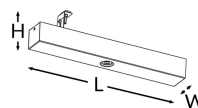

PRIMO TRL M1 180 NM ST B + ADAPTER + FIXED ANGLE BRACKETS TM-TL.M1STN80KB

Cliquez sur l'icône sélectionnée pour télécharger le fichier :

N°: 3225

N°: 3225

N°: 3225

N°: V1

N°: V1.3

Producteur	TM TECHNOLOGIE
Application	éclairage des espaces ouverts
Famille	PRIMO TRL
Couleur/Couleur conforme à la norme RAL	noir , RAL9005
Version	standard
Mode de fonctionnement	NM
Temps de travail nominal	3 h
Degré de protection	IP20
Degré de protection contre les chocs	IK08
Classe de protection	I
Matériel	acier
Méthode d'installation*	plafond, surface
Flux (panne)	326 lm
Source de lumière	LED
Puissance de la source lumineuse	2.5 W
Puissance active	1.6 W
Tension alternative nominale	210-250 V
Tension continue nominale	- V
Durée de vie des LED	50000 h
Température de couleur	5700 K
Température minimale	+ 0 °C
Températures maximales	+ 35 °C
La batterie	LiFePO4/C (LN) 3.2V 3.0-3.2Ah
Garantie	24 mois
Dimensions nettes L x W x H [±2 mm]	350 mm x 50 mm x 89 mm

2,5	3,5	9	3,5	9
3	4,5	10	4,5	10
4	5	12,5	5	12,5
5	5,5	14,5	5,5	14,5
6	5	16,5	5	16,5
7	4,5	18	4,5	18
8	4,5	19	4,5	19
9	4	20	4	20
10	4	20	4	20

Emin ≥ 0,5 lx

* Plusieurs options de montage sont possibles avec l'utilisation d'un accessoire complémentaire.