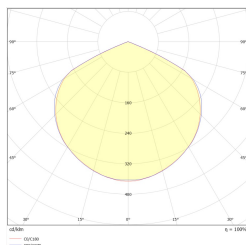

PRIMO TRL M1 180 NM ST W TM-TL.M1STN800W

Cliquez sur l'icône sélectionnée pour télécharger le fichier :

N°: 3225

N°: 3225

N°: 3225

N°: DIT_001

N°: V1.3

Producteur	TM Technologie
Famille	PRIMO TRL
Couleur/Couleur conforme à la norme RAL	blanche , RAL9003
Version	standard
Mode de fonctionnement	NM
Temps de travail nominal	3 h
Degré de protection	IP20
Degré de protection contre les chocs	IK08
Classe de protection	I
Matériel	acier
Méthode d'installation*	plafond, surface
Flux (panne)	326 lm
Source de lumière	LED
Puissance de la source lumineuse	2.5 W
Puissance active	1.6 W
Tension alternative nominale	210-250 V
Tension continue nominale	- V
Durée de vie des LED	50000 h
Température de couleur	5700 K
Température minimale	+ 0 °C
Températures maximales	+ 35 °C
La batterie	LiFePO4/C (LN) 3.2V 3.0-3.2Ah
Garantie	24 mois
Dimensions nettes L x W x H [±2 mm]	350 mm x 50 mm x 89 mm