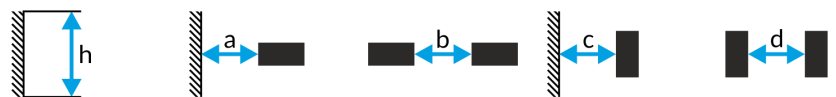

PRIMO TRL M1 180 NM ST W TM-TL.M1STN800W

Cliquez sur l'icône sélectionnée pour télécharger le fichier :

N°: 3225

N°: 3225

N°: 3225

N°: DIT_001

N°: V1.3

Producteur	TM Technologie
Famille	PRIMO TRL
Couleur/Couleur conforme à la norme RAL	blanche , RAL9003
Version	standard
Mode de fonctionnement	NM
Temps de travail nominal	3 h
Degré de protection	IP20
Degré de protection contre les chocs	IK08
Classe de protection	I
Matériel	acier
Méthode d'installation*	plafond, surface
Flux (panne)	326 lm
Source de lumière	LED
Puissance de la source lumineuse	2.5 W
Puissance active	1.6 W
Tension alternative nominale	210-250 V
Tension continue nominale	- V
Durée de vie des LED	50000 h
Température de couleur	5700 K
Température minimale	+ 0 °C
Températures maximales	+ 35 °C
La batterie	LiFePO4/C (LN) 3.2V 3.0-3.2Ah
Garantie	24 mois
Dimensions nettes L x W x H [±2 mm]	350 mm x 50 mm x 89 mm

2,5	3,5	9	3,5	9
3	4,5	10	4,5	10
4	5	12,5	5	12,5
5	5,5	14,5	5,5	14,5
6	5	16,5	5	16,5
7	4,5	18	4,5	18
8	4,5	19	4,5	19
9	4	20	4	20
10	4	20	4	20

E_{min} ≥ 0,5 lx

* Plusieurs options de montage sont possibles avec l'utilisation d'un accessoire complémentaire.