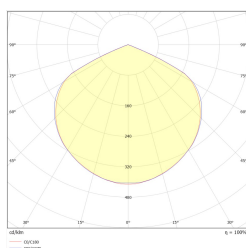

Garantie

60 mois

Dimensions nettes **L x W x H** [±2 mm]

350 mm x 50 mm x 89 mm

2,5	3,5	9	3,5	9
3	4,5	10	4,5	10
4	5	12,5	5	12,5
5	5,5	14,5	5,5	14,5
6	5	16,5	5	16,5
7	4,5	18	4,5	18
8	4,5	19	4,5	19
9	4	20	4	20
10	4	20	4	20