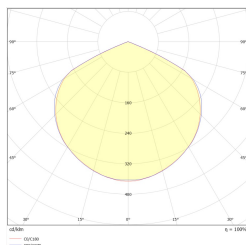

PRIMO TRL M1 180 NM AT W TM-TL.M1ATN800W

Cliquez sur l'icône sélectionnée pour télécharger le fichier :

N°: 3225

N°: 3225

N°: 3225

N°: DIT_001

N°: V1.3

Producteur	TM Technologie
Famille	PRIMO TRL
Couleur/Couleur conforme à la norme RAL	blanche , RAL9003
Version	test automatique
Mode de fonctionnement	NM
Temps de travail nominal	3 h
Degré de protection	IP20
Degré de protection contre les chocs	IK08
Classe de protection	I
Matériel	acier
Méthode d'installation*	plafond, surface
Flux (panne)	326 lm
Source de lumière	LED
Puissance de la source lumineuse	2.5 W
Puissance active	1.6 W
Tension alternative nominale	210-250 V
Tension continue nominale	- V
Durée de vie des LED	50000 h
Température de couleur	5700 K
Température minimale	+ 0 °C
Températures maximales	+ 35 °C
La batterie	LiFePO4/C (LN) 3.2V 3.0-3.2Ah
Garantie	36 mois
Dimensions nettes L x W x H [±2 mm]	350 mm x 50 mm x 89 mm