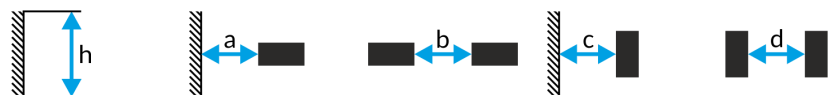

PRIMO TRL M1 180 NM AT W TM-TL.M1ATN800W

Cliquez sur l'icône sélectionnée pour télécharger le fichier :

N°: 3225

N°: 3225

N°: 3225

N°: DIT_001

N°: V1.3

Producteur	TM Technologie
Famille	PRIMO TRL
Couleur/Couleur conforme à la norme RAL	blanche , RAL9003
Version	test automatique
Mode de fonctionnement	NM
Temps de travail nominal	3 h
Degré de protection	IP20
Degré de protection contre les chocs	IK08
Classe de protection	I
Matériel	acier
Méthode d'installation*	plafond, surface
Flux (panne)	326 lm
Source de lumière	LED
Puissance de la source lumineuse	2.5 W
Puissance active	1.6 W
Tension alternative nominale	210-250 V
Tension continue nominale	- V
Durée de vie des LED	50000 h
Température de couleur	5700 K
Température minimale	+ 0 °C
Températures maximales	+ 35 °C
La batterie	LiFePO4/C (LN) 3.2V 3.0-3.2Ah
Garantie	36 mois
Dimensions nettes L x W x H [±2 mm]	350 mm x 50 mm x 89 mm

2,5	3,5	9	3,5	9
3	4,5	10	4,5	10
4	5	12,5	5	12,5
5	5,5	14,5	5,5	14,5
6	5	16,5	5	16,5
7	4,5	18	4,5	18
8	4,5	19	4,5	19
9	4	20	4	20
10	4	20	4	20

E_{min} ≥ 0,5 lx

* Plusieurs options de montage sont possibles avec l'utilisation d'un accessoire complémentaire.