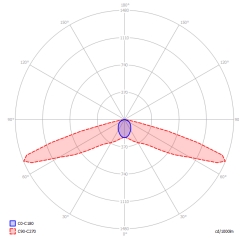

8	19,5	47	-	-
9	20	51	-	-
10	18,5	54	-	-
11	17	55	-	-
12	15	57	-	-
13	12,5	56	-	-
14	11	55	-	-
15	9	53	-	-
16	7	50	-	-
17	5	45	-	-
18	4,5	40	-	-
19	4	35	-	-
20	3,5	30	-	-

$E_{min} \geq 1 \text{ lx}$