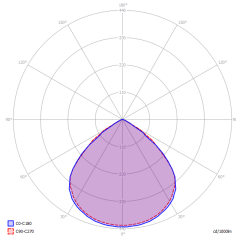

*60				
2,5	3,5	8	3,5	8
3	3,5	9,5	3,5	9,5
4	4,5	11,5	4,5	11,5
5	5	13	5	13
6	5	15	5	15
7	5	16,5	5	16,5
8	5,5	18	5,5	18
9	5,5	19	5,5	19
10	5,5	20	5,5	20
*180				
2,5	3	7	3	7
3	3,5	8	3,5	8
4	4	9,5	4	9,5
5	4	11	4	11
6	3,5	12,5	3,5	12,5
7	3,5	13,5	3,5	13,5
8	3,5	14	3,5	14
9	3	14,5	3	14,5
10	2	15	2	15
Emin ≥ 0,5 lx