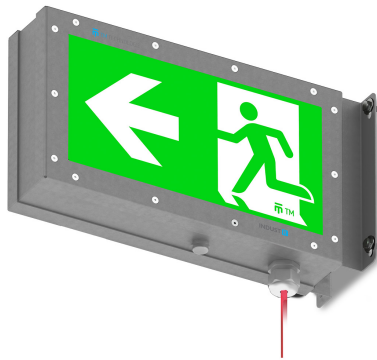

INDUST R 1D CB A TM-RP.DOCB0100A

Cliquez sur l'icône sélectionnée pour télécharger le fichier :

N°: 2625

N°: 4956/2023
Valable jusque:
10.05.2028

N°: 2625

N°: 2625

N°: V1.0

Producteur	TM Technologie
catégorie	luminaires de secours
Application	indication du sens d'évacuation, éclairage des tunnels
Famille	INDUST R
Structure de la couleur	non traitée
Version	CB - batterie centrale
Mode de fonctionnement	CB
Degré de protection	IP66, IP69
Degré de protection contre les chocs	IK08
Classe de protection	I
Matériel	acier inoxydable
Méthode d'installation*	surface, mur
Adapté pour utiliser un pictogramme	oui
Dimensions du pictogramme	315, 6X174, 6 mm
Dimensions du panneau d'évacuation	300x150 mm
Type de pictogramme	film
Luminance	>200 cd/m²
Visibilité	30 m
Température de couleur	5700 K
Tension alternative nominale	220-240 V
Tension continue nominale	186-254 V
Source de lumière	LED
Puissance de la source lumineuse	0.8 W
Durée de vie des LED	50000 h
Température minimale	-25 °C
Températures maximales	+45 °C
Garantie	60 mois
Dimensions nettes L x W x H [±2 mm]	384 mm x 121 mm x 234 mm

* Plusieurs options de montage sont possibles avec l'utilisation d'un accessoire complémentaire.