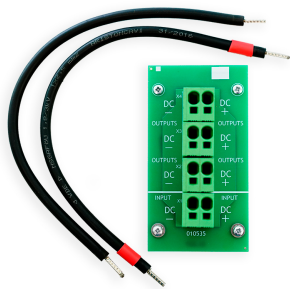

KIT DC CB01 COMPATIBLE AVEC LE SYSTÈME TM-CB M 4, 5, 6, 7 TM-MN.CB01MS

Cliquez sur l'icône sélectionnée pour télécharger le fichier :

N°: 33A23

N°: 33A23

N°: 33A23

CECHY

catégorie **systrèmes**
Application **batterie centrale**
Compatible avec **TM-CB M**

WYMIARY

Dimensions nettes **L x W x H** **144 mm x 63 mm x 57 mm**
[±2 mm]