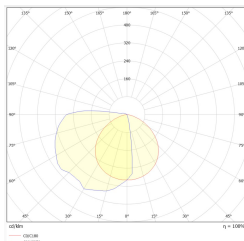

INDUST JW M5 CBA B TM-JW.M5CBM090B

Cliquez sur l'icône sélectionnée pour télécharger le fichier :

N°: 3425

N°: 3425

N°: 3425

N°: DIT_004

N°: V1.0

Producteur	TM Technologie
Application	éclairage des espaces ouverts
Famille	INDUST J
Couleur/Couleur conforme à la norme RAL	noir , RAL9005
Version	CBM – batterie centrale adressable
Mode de fonctionnement	CB
Degré de protection	IP66, IP69
Degré de protection contre les chocs	IK08
Classe de protection	I
Matériel	acier
Méthode d'installation*	mur
Flux (panne)	540* lm
Source de lumière	LED
Puissance de la source lumineuse	5.8 W
Puissance active	* W
Tension alternative nominale	210-250 V
Tension continue nominale	186-254 V
Durée de vie des LED	50000 h
Température de couleur	5700
Température minimale	-15 °C
Températures maximales	+55 °C
La batterie	-
Garantie	60 mois
Dimensions nettes L x W x H [±2 mm]	206 mm x 134 mm x 167 mm