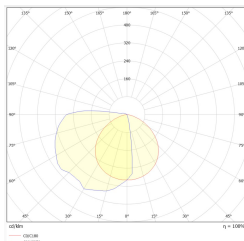

* Plusieurs options de montage sont possibles avec l'utilisation d'un accessoire complémentaire.