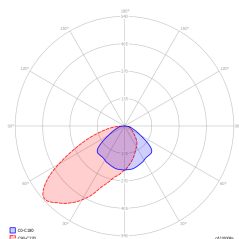

N°: 0925

REACH
compliant

RoHS
compliant

N°: 0925

PLIK.LDT

N°: V1

N°: V2.12

Producteur	TM Technologie
Application	luminaires de signalisation
Famille	ITECH
Couleur/Couleur conforme à la norme RAL	blanche , RAL9003
Version	standard
Mode de fonctionnement	NM
Temps de travail nominal	1 h
Degré de protection	IP65
Degré de protection contre les chocs	IK06
Classe de protection	II
Matériel	plastique
Méthode d'installation*	surface, encastré, suspendu, plafond, sous un angle
Flux (panne)	358 lm
Source de lumière	LED
Puissance de la source lumineuse	2 W
Puissance active	1.2 W
Tension alternative nominale	210-250 V
Durée de vie des LED	50000 h
Température de couleur	5700 K
Température minimale	+ 0 °C
Températures maximales	+40 °C
La batterie	LiFePO4/C (LN) 3.2V 1.5-1.6Ah
Garantie	24 mois
Dimensions nettes H x Ø [±2 mm]	74 mm x 171 mm