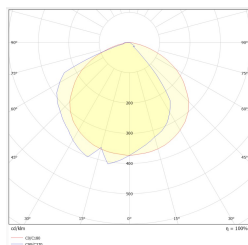

INDUST N M1 CB N TM-IN.M1CB0090N

Cliquez sur l'icône sélectionnée pour télécharger le fichier :

N°: 2825

N°: 5048/2023
Valable jusque:
27.07.2028

N°: 2825

N°: 2825

N°: V1.3

Producteur	TM Technologie
Application	éclairage des espaces ouverts
Famille	INDUST N
Version	CB - batterie centrale
Mode de fonctionnement	CB
Degré de protection	IP66, IP69
Degré de protection contre les chocs	IK08
Classe de protection	I
Matériel	acier inoxydable
Méthode d'installation*	surface, mur
Flux (panne)	327 lm
Source de lumière	LED
Puissance de la source lumineuse	3 W
Puissance active	4.5 W
Tension alternative nominale	210-250 V
Tension continue nominale	186-254 V
Durée de vie des LED	50000 h
Température de couleur	5700 K
Température minimale	-15 °C
Températures maximales	+55 °C
Garantie	60 mois
Dimensions nettes L x W x H [±2 mm]	243 mm x 114 mm x 195 mm