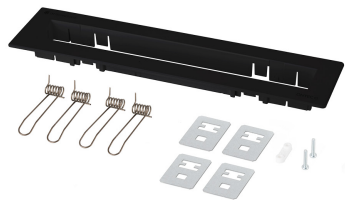

KIT DE MONTAGE ONTEC G30 ENCASTRABLE OG3000 NOIR TM-AKC.OG3000B

Cliquez sur l'icône sélectionnée pour télécharger le fichier :

Kit de montage encastrée | ONTEC G30

- » il permet de réaliser une pose encastrée
- » l'ensemble comprend une couverture et les éléments de montage nécessaires

Producteur **TM Technologie**
catégorie **accessoires**

Couleur/Couleur conforme à la norme RAL **noir , RAL9005**

Compatible avec **ONTEC G 30**

Dimensions nettes **L x W x H** **342 mm x 70 mm x 22 mm**
[±2 mm]