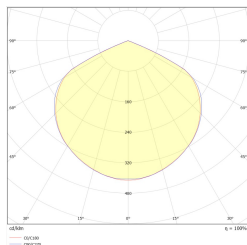

PRIMO TRL M1 180 NM ST B + ADAPTER + FIXED ANGLE BRACKETS TM-TL.M1STN80KB

Haga clic en el icono seleccionado para descargar el archivo:

N.º: 3225

N.º: 3225

N.º: 3225

N.º: V1

N.º: V1.3

Productor	TM Technologie
Solicitud	iluminación de espacios abiertos
Familia	PRIMO TRL
Color/Color según RAL	negro , RAL9005
Versión	estándar
Modo operativo	NM
Tiempo de trabajo nominal	3 h
Grado de protección	IP20
Grado de resistencia al impacto	IK08
Clases de aislamiento	I
Material de la carcasa	acero
Metodo de instalacion*	techo, superficie
Flujo (fallo)	326 lm
Fuente de luz	LED
Potencia de la fuente de luz	2.5 W
Poder activo	1.6 W
Tensión AC nominal	210-250 V
Tensión DC nominal	- V
Vida útil del LED	50000 h
Temperatura de color	5700 K
Temperatura mínima	+ 0 °C
Temperatura máxima	+ 35 °C
Batería	LiFePO4/C (LN) 3.2V 3.0-3.2Ah
Garantía	24 meses
Dimensiones netas L x W x H [±2 mm]	350 mm x 50 mm x 89 mm