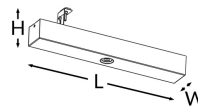

PRIMO TRL M1 180 NM ST B + ADAPTER + FIXED ANGLE BRACKETS TM-TL.M1STN80KB

Haga clic en el icono seleccionado para descargar el archivo:

N.º: 3225

N.º: 3225

N.º: 3225

N.º: V1

N.º: V1.3

Productor	TM Technologie
Solicitud	iluminación de espacios abiertos
Familia	PRIMO TRL
Color/Color según RAL	negro , RAL9005
Versión	estándar
Modo operativo	NM
Tiempo de trabajo nominal	3 h
Grado de protección	IP20
Grado de resistencia al impacto	IK08
Clases de aislamiento	I
Material de la carcasa	acero
Metodo de instalacion*	techo, superficie
Flujo (fallo)	326 lm
Fuente de luz	LED
Potencia de la fuente de luz	2.5 W
Poder activo	1.6 W
Tensión AC nominal	210-250 V
Tensión DC nominal	- V
Vida útil del LED	50000 h
Temperatura de color	5700 K
Temperatura mínima	+ 0 °C
Temperatura máxima	+ 35 °C
Batería	LiFePO4/C (LN) 3.2V 3.0-3.2Ah
Garantía	24 meses
Dimensiones netas L x W x H [±2 mm]	350 mm x 50 mm x 89 mm

2,5	3,5	9	3,5	9
3	4,5	10	4,5	10
4	5	12,5	5	12,5
5	5,5	14,5	5,5	14,5
6	5	16,5	5	16,5
7	4,5	18	4,5	18
8	4,5	19	4,5	19
9	4	20	4	20
10	4	20	4	20

E_{min} ≥ 0,5 lx

* Algunos métodos de montaje están disponibles después de usar un accesorio adicional.