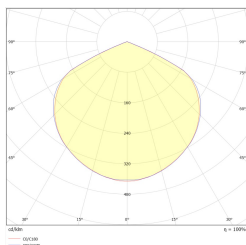

PRIMO TRL M1 180 NM ST W TM-TL.M1STN800W

Haga clic en el icono seleccionado para descargar el archivo:

N.º: 3225

N.º: 3225

N.º: 3225

N.º: DIT_001

N.º: V1.3

Productor	TM Technologie
Familia	PRIMO TRL
Color/Color según RAL	blanco , RAL9003
Versión	estándar
Modo operativo	NM
Tiempo de trabajo nominal	3 h
Grado de protección	IP20
Grado de resistencia al impacto	IK08
Clases de aislamiento	I
Material de la carcasa	acero
Metodo de instalacion*	techo, superficie
Flujo (fallo)	326 lm
Fuente de luz	LED
Potencia de la fuente de luz	2.5 W
Poder activo	1.6 W
Tensión AC nominal	210-250 V
Tensión DC nominal	- V
Vida útil del LED	50000 h
Temperatura de color	5700 K
Temperatura mínima	+ 0 °C
Temperatura máxima	+ 35 °C
Batería	LiFePO4/C (LN) 3.2V 3.0-3.2Ah
Garantía	24 meses
Dimensiones netas L x W x H [±2 mm]	350 mm x 50 mm x 89 mm