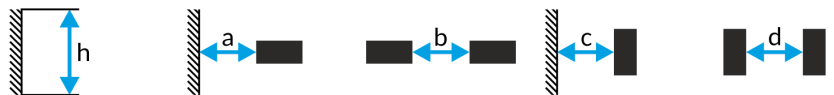

PRIMO TRL M1 180 NM ST W TM-TL.M1STN800W

Haga clic en el icono seleccionado para descargar el archivo:

N.º: 3225

N.º: 3225

N.º: 3225

N.º: DIT_001

N.º: V1.3

Productor	TM Technologie
Familia	PRIMO TRL
Color/Color según RAL	blanco , RAL9003
Versión	estándar
Modo operativo	NM
Tiempo de trabajo nominal	3 h
Grado de protección	IP20
Grado de resistencia al impacto	IK08
Clases de aislamiento	I
Material de la carcasa	acero
Metodo de instalacion*	techo, superficie
Flujo (fallo)	326 lm
Fuente de luz	LED
Potencia de la fuente de luz	2.5 W
Poder activo	1.6 W
Tensión AC nominal	210-250 V
Tensión DC nominal	- V
Vida útil del LED	50000 h
Temperatura de color	5700 K
Temperatura mínima	+ 0 °C
Temperatura máxima	+ 35 °C
Batería	LiFePO4/C (LN) 3.2V 3.0-3.2Ah
Garantía	24 meses
Dimensiones netas L x W x H [±2 mm]	350 mm x 50 mm x 89 mm

2,5	3,5	9	3,5	9
3	4,5	10	4,5	10
4	5	12,5	5	12,5
5	5,5	14,5	5,5	14,5
6	5	16,5	5	16,5
7	4,5	18	4,5	18
8	4,5	19	4,5	19
9	4	20	4	20
10	4	20	4	20

E_{min} ≥ 0,5 lx

* Algunos métodos de montaje están disponibles después de usar un accesorio adicional.