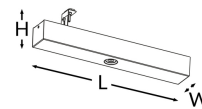

PRIMO TRL M1 180 NM ST W TM-TL.M1STN800W

Haga clic en el icono seleccionado para descargar el archivo:

N.º: 3225

N.º: 3225

N.º: 3225

N.º: DIT_001

N.º: V1.3

Productor	TM Technologie
Familia	PRIMO TRL
Color/Color según RAL	blanco , RAL9003
Versión	estándar
Modo operativo	NM
Tiempo de trabajo nominal	3 h
Grado de protección	IP20
Grado de resistencia al impacto	IK08
Clases de aislamiento	I
Material de la carcasa	acero
Metodo de instalacion*	techo, superficie
Flujo (fallo)	326 lm
Fuente de luz	LED
Potencia de la fuente de luz	2.5 W
Poder activo	1.6 W
Tensión AC nominal	210-250 V
Tensión DC nominal	- V
Vida útil del LED	50000 h
Temperatura de color	5700 K
Temperatura mínima	+ 0 °C
Temperatura máxima	+ 35 °C
Batería	LiFePO4/C (LN) 3.2V 3.0-3.2Ah
Garantía	24 meses
Dimensiones netas L x W x H [±2 mm]	350 mm x 50 mm x 89 mm

2,5	3,5	9	3,5	9
3	4,5	10	4,5	10
4	5	12,5	5	12,5
5	5,5	14,5	5,5	14,5
6	5	16,5	5	16,5
7	4,5	18	4,5	18
8	4,5	19	4,5	19
9	4	20	4	20
10	4	20	4	20

E_{min} ≥ 0,5 lx

* Algunos métodos de montaje están disponibles después de usar un accesorio adicional.