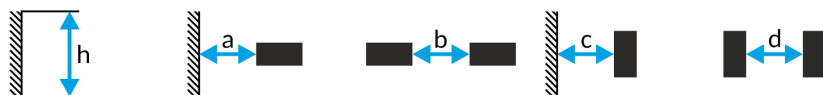

PRIMO TRL M1 180 NM AT B TM-TL.M1ATN800B

Haga clic en el icono seleccionado para descargar el archivo:

N.º: 3225

N.º: 3225

N.º: 3225

N.º: DIT_001

N.º: V1.3

Productor	TM Technologie
Familia	PRIMO TRL
Color/Color según RAL	negro , RAL9005
Versión	auto prueba
Modo operativo	NM
Tiempo de trabajo nominal	3 h
Grado de protección	IP20
Grado de resistencia al impacto	IK08
Clases de aislamiento	I
Material de la carcasa	acero
Metodo de instalacion*	techo, superficie
Flujo (fallo)	326 lm
Fuente de luz	LED
Potencia de la fuente de luz	2.5 W
Poder activo	1.6 W
Tensión AC nominal	210-250 V
Tensión DC nominal	- V
Vida útil del LED	50000 h
Temperatura de color	5700 K
Temperatura mínima	+ 0 °C
Temperatura máxima	+ 35 °C
Batería	LiFePO4/C (LN) 3.2V 3.0-3.2Ah
Garantía	36 meses
Dimensiones netas L x W x H [±2 mm]	350 mm x 50 mm x 89 mm

2,5	3,5	9	3,5	9
3	4,5	10	4,5	10
4	5	12,5	5	12,5
5	5,5	14,5	5,5	14,5
6	5	16,5	5	16,5
7	4,5	18	4,5	18
8	4,5	19	4,5	19
9	4	20	4	20
10	4	20	4	20

E_{min} ≥ 0,5 lx

* Algunos métodos de montaje están disponibles después de usar un accesorio adicional.