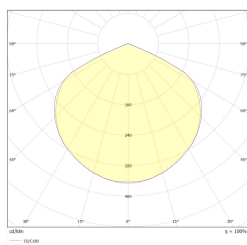

PRIMO TRL M1 180 NM AT B TM-TL.M1ATN800B

Haga clic en el icono seleccionado para descargar el archivo:

N.º: 3225

N.º: 3225

N.º: 3225

N.º: DIT_001

N.º: V1.3

Productor	TM Technologie
Familia	PRIMO TRL
Color/Color según RAL	negro , RAL9005
Versión	auto prueba
Modo operativo	NM
Tiempo de trabajo nominal	3 h
Grado de protección	IP20
Grado de resistencia al impacto	IK08
Clases de aislamiento	I
Material de la carcasa	acero
Metodo de instalacion*	techo, superficie
Flujo (fallo)	326 lm
Fuente de luz	LED
Potencia de la fuente de luz	2.5 W
Poder activo	1.6 W
Tensión AC nominal	210-250 V
Tensión DC nominal	- V
Vida útil del LED	50000 h
Temperatura de color	5700 K
Temperatura mínima	+ 0 °C
Temperatura máxima	+ 35 °C
Batería	LiFePO4/C (LN) 3.2V 3.0-3.2Ah
Garantía	36 meses
Dimensiones netas L x W x H [±2 mm]	350 mm x 50 mm x 89 mm