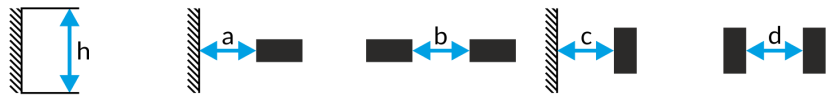

N.º: 1725

N.º: DC-UAE-
0374
Válido hasta:
19.05.2031

N.º: 1725

N.º: V1

N.º: V1.1

Productor	TM TECHNOLOGIE
Categoría	luminarias de emergencia
Solicitud	determinación de la dirección de evacuación
Familia	PRIMO APZ
Color/Color según RAL	negro , RAL9005
Estructura cromática	pintado
Versión	DATA2
Modo operativo	M
Tiempo de trabajo nominal	3 h
Grado de protección	IP20
Grado de resistencia al impacto	IK07
Clases de aislamiento	I
Material de la carcasa	acero
Metodo de instalacion*	techo
Adaptación al uso del pictograma	sí
¿Tiene pictograma incluido?	sí
Dimensiones del pictograma	319x193 mm
Dimensiones de las señales de evacuación	300x150 mm
Tipo de pictograma	película
Número de gráficos	K3, D3
Luminancia	>500 cd/m²
Visibilidad	30 m
Temperatura de color	5700 K
Tensión AC nominal	210-250 V
Fuente de luz	LED
Potencia de la fuente de luz	2.1 W
Vida útil del LED	50000 h
Temperatura mínima	+5 °C
Temperatura máxima	+40 °C
Batería	LiFePO4/C (LN) 6.4V 3.0-3.2Ah
Garantía	60 meses
Dimensiones netas L x W x H [±2 mm]	324 mm x 61 mm x 783 mm

* Algunos métodos de montaje están disponibles después de usar un accesorio adicional.

3	6	13	-	-
3,5	6,5	15,5	-	-
4,5	5	17	-	-
5,5	3	15	-	-
5,5	3	13	-	-
7,5	4	12	-	-
E _{min} ≥ 0,5 lx				