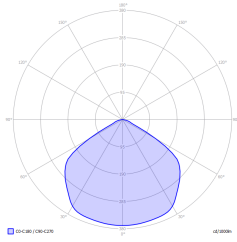

2,5	3,5	7,5	3,5	7,5
3	3,5	8,5	3,5	8,5
4	4	10,5	4	10,5
5	5	12	5	12
6	5	14	5	14
7	5	15	5	15
8	4,5	16	4,5	16
9	3	17	3	17
10	4	16	4	16

$E_{min} \geq 0,5 \text{ lx}$