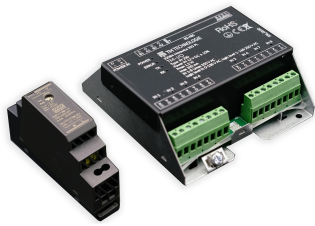

KIT TM-I/O IN SW DIN TM-MN.UN.ZSD001

Haga clic en el icono seleccionado para descargar el archivo:

N.º: 5125

N.º: 5125

N.º: 5125

CECHY

Categoría **sistemas**
Solicitud **accesorios**

Compatible con **sistema DALI2, sistema DATA3,
TM-CB A, TM-CB M, sistema
DATA2 RADIO, sistema DATA2**

WYMIARY

Dimensiones netas **L x W x H** **131 mm x 110 mm x 57 mm**
[±2 mm]