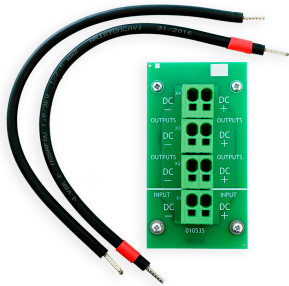

KIT DC CB01 COMPATIBLE CON EL SISTEMA TM-CB M 4, 5, 6, 7 TM-MN.CB01MS

Haga clic en el icono seleccionado para descargar el archivo:

N.º: 33A23

N.º: 33A23

N.º: 33A23

CECHY

Categoría **systemas**
Solicitud **batería central**
Compatible con **TM-CB M**

WYMIARY

Dimensiones netas **L x W x H** **144 mm x 63 mm x 57 mm**
[±2 mm]