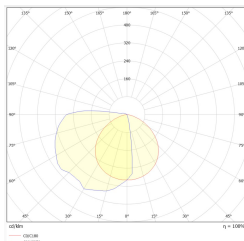

Productor	TM Technologie
Solicitud	iluminación de espacios abiertos
Familia	INDUST J
Color/Color según RAL	negro , RAL9005
Versión	CBM - batería central direccional
Modo operativo	CB
Grado de protección	IP66, IP69
Grado de resistencia al impacto	IK08
Clases de aislamiento	I
Material de la carcasa	acero
Metodo de instalacion*	pared
Flujo (fallo)	540* lm
Fuente de luz	LED
Potencia de la fuente de luz	5.8 W
Poder activo	* W
Tensión AC nominal	210-250 V
Tensión DC nominal	186-254 V
Vida útil del LED	50000 h
Temperatura de color	5700
Temperatura mínima	-15 °C
Temperatura máxima	+55 °C
Batería	-
Garantía	60 meses
Dimensiones netas L x W x H [±2 mm]	206 mm x 134 mm x 167 mm