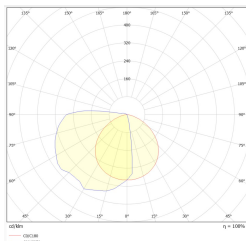

Productor	TM Technologie
Solicitud	iluminación de espacios abiertos
Familia	INDUST J
Color/Color según RAL	negro , RAL9005
Versión	CBM - batería central direccionable
Modo operativo	CB
Grado de protección	IP66, IP69
Grado de resistencia al impacto	IK08
Clases de aislamiento	I
Material de la carcasa	acero
Metodo de instalacion*	pared
Flujo (fallo)	350* lm
Fuente de luz	LED
Potencia de la fuente de luz	3 W
Poder activo	4.4 W
Tensión AC nominal	210-250 V
Tensión DC nominal	186-254 V
Vida útil del LED	50000 h
Temperatura de color	5700
Temperatura mínima	-15 °C
Temperatura máxima	+55 °C
Batería	-
Garantía	60 meses
Dimensiones netas L x W x H [±2 mm]	206 mm x 134 mm x 167 mm