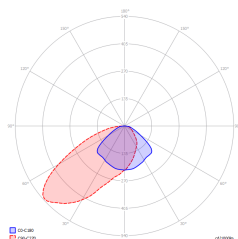

N.º: 0925

N.º: 0925

N.º: DIT_001

N.º: V2.12

Productor	TM Technologie
Solicitud	iluminación de evacuación
Familia	ITECH
Color/Color según RAL	blanco , RAL9003
Versión	estándar
Modo operativo	NM
Tiempo de trabajo nominal	1 h
Grado de protección	IP65
Grado de resistencia al impacto	IK06
Clases de aislamiento	II
Material de la carcasa	el plastico
Metodo de instalacion*	superficie, empotrable, suspendido, techo, al bias
Flujo (fallo)	358 lm
Fuente de luz	LED
Potencia de la fuente de luz	2 W
Poder activo	1.2 W
Tensión AC nominal	210-250 V
Vida útil del LED	50000 h
Temperatura de color	5700 K
Temperatura mínima	+ 0 °C
Temperatura máxima	+40 °C
Batería	LiFePO4/C (LN) 3.2V 1.5-1.6Ah
Garantía	24 meses
Dimensiones netas H x Ø [±2 mm]	74 mm x 171 mm