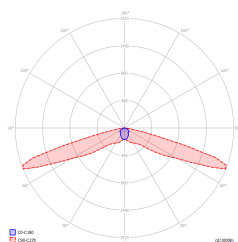

N.º: 0925

N.º: 0925

N.º: DIT_001

N.º: V2.12

Productor	TM Technologie
Solicitud	iluminación de evacuación
Familia	ITECH
Color/Color según RAL	negro , RAL9005
Versión	DATA2
Modo operativo	M
Tiempo de trabajo nominal	3 h
Grado de protección	IP65
Grado de resistencia al impacto	IK06
Clases de aislamiento	II
Material de la carcasa	el plastico
Metodo de instalacion*	superficie, empotrable, suspendido, techo, al bias
Flujo (fallo)	478 lm
Fuente de luz	LED
Potencia de la fuente de luz	4.5 W
Poder activo	6 W
Tensión AC nominal	210-250 V
Tensión DC nominal	- V
Vida útil del LED	50000 h
Temperatura de color	5700 K
Temperatura mínima	+ 0 °C
Temperatura máxima	+40 °C
Batería	LiFePO4/C (LN) 6.4V 3.0-3.2Ah
Garantía	60 meses
Dimensiones netas H x Ø [±2 mm]	74 mm x 171 mm