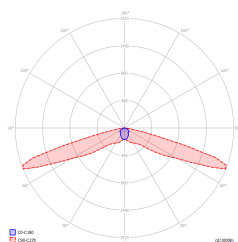

N.º: 0925

N.º: 0925

N.º: V1

N.º: V2.12

Productor	TM Technologie
Solicitud	iluminación de evacuación
Familia	ITECH
Color/Color según RAL	negro , RAL9005
Versión	DATA2
Modo operativo	M
Tiempo de trabajo nominal	3 h
Grado de protección	IP65
Grado de resistencia al impacto	IK06
Clases de aislamiento	II
Material de la carcasa	el plastico
Metodo de instalacion*	superficie, empotrable, suspendido, techo, al bias
Flujo (fallo)	478 lm
Fuente de luz	LED
Potencia de la fuente de luz	4.5 W
Poder activo	6 W
Tensión AC nominal	210-250 V
Tensión DC nominal	- V
Vida útil del LED	50000 h
Temperatura de color	5700 K
Temperatura mínima	+ 0 °C
Temperatura máxima	+40 °C
Batería	LiFePO4/C (LN) 6.4V 3.0-3.2Ah
Garantía	60 meses
Dimensiones netas H x Ø [±2 mm]	74 mm x 171 mm