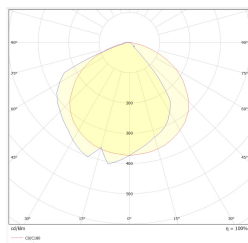

Productor	TM TECHNOLOGIE
Solicitud	iluminación de espacios abiertos
Familia	INDUST N
Versión	estándar
Modo operativo	NM
Tiempo de trabajo nominal	1 h
Grado de protección	IP66, IP69
Grado de resistencia al impacto	IK08
Clases de aislamiento	I
Material de la carcasa	acero inoxidable
Metodo de instalacion*	superficie, pared
Flujo (fallo)	327 lm
Fuente de luz	LED
Potencia de la fuente de luz	3 W
Poder activo	1.2 W
Tensión AC nominal	210-250 V
Vida útil del LED	50000 h
Temperatura de color	5700 K
Temperatura mínima	+ 0 °C
Temperatura máxima	+40 °C
Batería	LiFePO4/C (LN) 3.2V 1.5-1.6Ah
Garantía	24 meses
Dimensiones netas L x W x H [±2 mm]	243 mm x 114 mm x 195 mm