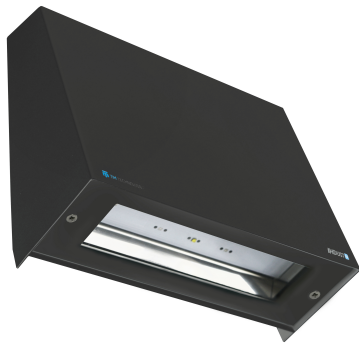

INDUST N M1 60 NM ST B TM-IN.M1STN690B

Haga clic en el icono seleccionado para descargar el archivo:

N.º: 2825

N.º: 5048/2023
Válido hasta:
27.07.2028

N.º: 2825

N.º: 2825

N.º: DIT_001

N.º: V1.3

Productor	TM Technologie
Solicitud	iluminación de espacios abiertos
Familia	INDUST N
Color/Color según RAL	negro , RAL9005
Versión	estándar
Modo operativo	NM
Tiempo de trabajo nominal	1 h
Grado de protección	IP66, IP69
Grado de resistencia al impacto	IK08
Clases de aislamiento	I
Material de la carcasa	acero
Metodo de instalacion*	superficie, pared
Flujo (fallo)	327 lm
Fuente de luz	LED
Potencia de la fuente de luz	3 W
Poder activo	1.2 W
Tensión AC nominal	210-250 V
Vida útil del LED	50000 h
Temperatura de color	5700 K
Temperatura mínima	+ 0 °C
Temperatura máxima	+40 °C
Batería	LiFePO4/C (LN) 3.2V 1.5-1.6Ah
Garantía	24 meses
Dimensiones netas L x W x H [±2 mm]	243 mm x 114 mm x 195 mm