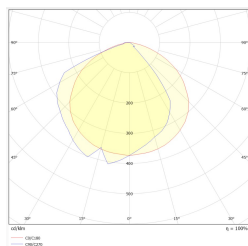

Productor	TM TECHNOLOGIE
Solicitud	iluminación de espacios abiertos
Familia	INDUST N
Color/Color según RAL	negro , RAL9005
Versión	estándar
Modo operativo	NM
Tiempo de trabajo nominal	1 h
Grado de protección	IP66, IP69
Grado de resistencia al impacto	IK08
Clases de aislamiento	I
Material de la carcasa	acero
Metodo de instalacion*	superficie, pared
Flujo (fallo)	327 lm
Fuente de luz	LED
Potencia de la fuente de luz	3 W
Poder activo	1.2 W
Tensión AC nominal	210-250 V
Vida útil del LED	50000 h
Temperatura de color	5700 K
Temperatura mínima	+ 0 °C
Temperatura máxima	+40 °C
Batería	LiFePO4/C (LN) 3.2V 1.5-1.6Ah
Garantía	24 meses
Dimensiones netas L x W x H [±2 mm]	243 mm x 114 mm x 195 mm