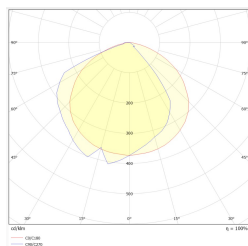

Productor	TM TECHNOLOGIE
Solicitud	iluminación de espacios abiertos
Familia	INDUST N
Color/Color según RAL	blanco , RAL9003
Versión	CBM - batería central direccionable
Modo operativo	CB
Grado de protección	IP66, IP69
Grado de resistencia al impacto	IK08
Clases de aislamiento	I
Material de la carcasa	acero
Metodo de instalacion*	superficie, pared
Flujo (fallo)	327 lm
Fuente de luz	LED
Potencia de la fuente de luz	3 W
Poder activo	4.4 W
Tensión AC nominal	210-250 V
Tensión DC nominal	186-254 V
Vida útil del LED	50000 h
Temperatura de color	5700 K
Temperatura mínima	-15 °C
Temperatura máxima	+55 °C
Batería	-
Garantía	60 meses
Dimensiones netas L x W x H [±2 mm]	243 mm x 114 mm x 195 mm