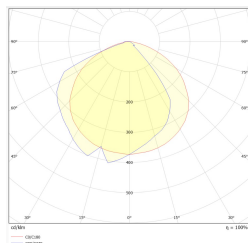

INDUST N M1 CBM B TM-IN.M1CBM090B

Haga clic en el icono seleccionado para descargar el archivo:

N.º: 2825

N.º: 5048/2023
Válido hasta:
27.07.2028

N.º: 2825

N.º: DIT_004

N.º: V1.3

Productor	TM Technologie
Solicitud	iluminación de espacios abiertos
Familia	INDUST N
Color/Color según RAL	negro , RAL9005
Versión	CBM - batería central direccionable
Modo operativo	CB
Grado de protección	IP66, IP69
Grado de resistencia al impacto	IK08
Clases de aislamiento	I
Material de la carcasa	acero
Metodo de instalacion*	superficie, pared
Flujo (fallo)	327 lm
Fuente de luz	LED
Potencia de la fuente de luz	3 W
Poder activo	4.4 W
Tensión AC nominal	210-250 V
Tensión DC nominal	186-254 V
Vida útil del LED	50000 h
Temperatura de color	5700 K
Temperatura mínima	-15 °C
Temperatura máxima	+55 °C
Batería	-
Garantía	60 meses
Dimensiones netas L x W x H [±2 mm]	243 mm x 114 mm x 195 mm