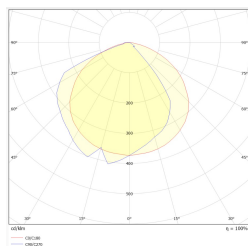

INDUST N M1 CBM B TM-IN.M1CBM090B

Haga clic en el icono seleccionado para descargar el archivo:

N.º: 2825

N.º: 5048/2023
Válido hasta:
27.07.2028

N.º: 2825

N.º: V2

N.º: V1.3

Productor	TM TECHNOLOGIE
Solicitud	iluminación de espacios abiertos
Familia	INDUST N
Color/Color según RAL	negro , RAL9005
Versión	CBM - batería central direccionable
Modo operativo	CB
Grado de protección	IP66, IP69
Grado de resistencia al impacto	IK08
Clases de aislamiento	I
Material de la carcasa	acero
Metodo de instalacion*	superficie, pared
Flujo (fallo)	327 lm
Fuente de luz	LED
Potencia de la fuente de luz	3 W
Poder activo	4.4 W
Tensión AC nominal	210-250 V
Tensión DC nominal	186-254 V
Vida útil del LED	50000 h
Temperatura de color	5700 K
Temperatura mínima	-15 °C
Temperatura máxima	+55 °C
Batería	-
Garantía	60 meses
Dimensiones netas L x W x H [±2 mm]	243 mm x 114 mm x 195 mm