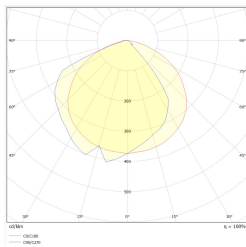

Productor	TM TECHNOLOGIE
Solicitud	iluminación de espacios abiertos
Familia	INDUST N
Color/Color según RAL	blanco , RAL9003
Versión	auto prueba
Modo operativo	NM
Tiempo de trabajo nominal	1 h
Grado de protección	IP66, IP69
Grado de resistencia al impacto	IK08
Clases de aislamiento	I
Material de la carcasa	acero
Metodo de instalacion*	superficie, pared
Flujo (fallo)	327 lm
Fuente de luz	LED
Potencia de la fuente de luz	3 W
Poder activo	1.2 W
Tensión AC nominal	210-250 V
Vida útil del LED	50000 h
Temperatura de color	5700 K
Temperatura mínima	+ 0 °C
Temperatura máxima	+40 °C
Batería	LiFePO4/C (LN) 3.2V 1.5-1.6Ah
Garantía	36 meses
Dimensiones netas L x W x H [±2 mm]	243 mm x 114 mm x 195 mm