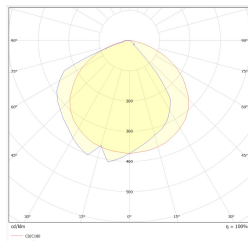

Productor	TM TECHNOLOGIE
Solicitud	iluminación de espacios abiertos
Familia	INDUST N
Versión	auto prueba
Modo operativo	NM
Tiempo de trabajo nominal	1 h
Grado de protección	IP66, IP69
Grado de resistencia al impacto	IK08
Clases de aislamiento	I
Material de la carcasa	acero inoxidable
Metodo de instalacion*	superficie, pared
Flujo (fallo)	327 lm
Fuente de luz	LED
Potencia de la fuente de luz	3 W
Poder activo	1.2 W
Tensión AC nominal	210-250 V
Vida útil del LED	50000 h
Temperatura de color	5700 K
Temperatura mínima	+ 0 °C
Temperatura máxima	+40 °C
Batería	LiFePO4/C (LN) 3.2V 1.5-1.6Ah
Garantía	36 meses
Dimensiones netas L x W x H [±2 mm]	243 mm x 114 mm x 195 mm