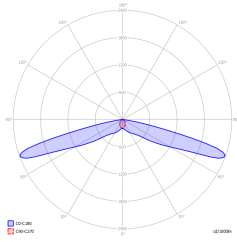

3	8	18	-	-
3,5	9,5	21,5	-	-
4,5	10,5	26	-	-
5,5	10,5	29	-	-
6,5	5	30	-	-
7,5	4,5	20	-	-
E_{min} ≥ 1 lx