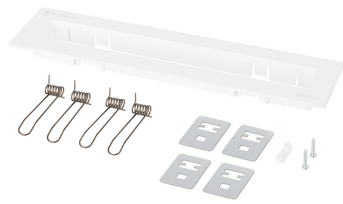

KIT DE MONTAJE ONTEC G30 EMPOTRABLE OG3000 BLANCO TM-AKC.OG3000W

Haga clic en el icono seleccionado para descargar el archivo:

Montaje empotrado | ONTEC G30

- » permite la instalación enrasada de la luminaria
- » el juego incluye una rejilla y los elementos de montaje necesarios

Productor **TM Technologie**
 Categoría **accesorios**
 Color/Color según RAL **blanco , RAL9003**
 Compatible con **ONTEC G 30**

Dimensiones del orificio de montaje **325 mm x 50 mm**
 Dimensiones netas **L x W x H** **342 mm x 70 mm x 22 mm**
 [±2 mm]