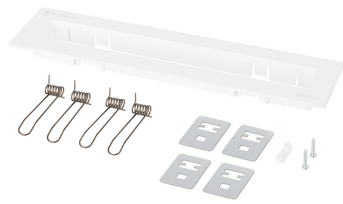

# KIT DE MONTAJE ONTEC G30 EMPOTRABLE OG3000 BLANCO TM-AKC.OG3000W

Haga clic en el icono seleccionado para descargar el archivo:

## Montaje empotrado | ONTEC G30

- » permite la instalación enrasada de la luminaria
- » el juego incluye una rejilla y los elementos de montaje necesarios

Productor **TM Technologie**  
 Categoría **accesorios**  
 Color/Color según RAL **blanco , RAL9003**  
 Compatible con **ONTEC G 30**

Dimensiones del orificio de montaje **325 mm x 50 mm**  
 Dimensiones netas **L x W x H** **342 mm x 70 mm x 22 mm**  
 [±2 mm]