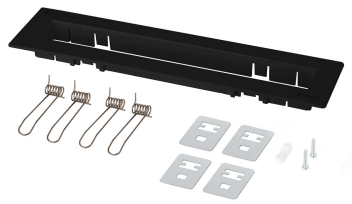

KIT DE MONTAJE ONTEC G30 EMPOTRABLE OG3000 NEGRO TM-AKC.OG3000B

Haga clic en el icono seleccionado para descargar el archivo:

Montaje empotrado | ONTEC G30

- » permite la instalación enrasada de la luminaria
- » el juego incluye una rejilla y los elementos de montaje necesarios

Productor **TM TECHNOLOGIE**
 Categoría **accesorios**
 Color/Color según RAL **negro , RAL9005**
 Compatible con **ONTEC G 30**

Dimensiones netas **L x W x H** **342 mm x 70 mm x 22 mm**
 [±2 mm]