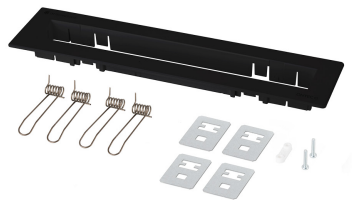

# KIT DE MONTAJE ONTEC G30 EMPOTRABLE OG3000 NEGRO TM-AKC.OG3000B

Haga clic en el icono seleccionado para descargar el archivo:

## Montaje empotrado | ONTEC G30

- » permite la instalación enrasada de la luminaria
- » el juego incluye una rejilla y los elementos de montaje necesarios

Productor **TM Technologie**  
 Categoría **accesorios**  
 Color/Color según RAL **negro , RAL9005**  
 Compatible con **ONTEC G 30**

Dimensiones netas **L x W x H** **342 mm x 70 mm x 22 mm**  
[±2 mm]