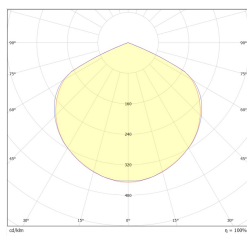

PRIMO TRL M1 180 NM ST B + ADAPTER TM-TL.M1STN80SB

Klicken Sie auf das ausgewählte Symbol, um die Datei herunterzuladen:

Nr.: 3225

Nr.: 3225

Nr.: 3225

Nr.: V1

Nr.: V1.3

Hersteller	TM TECHNOLOGIE
Familie	PRIMO TRL
Farbe/Farbe nach RAL	schwarz , RAL9005
Version	Standard
Betriebsart	NM
Betriebsdauer	3 h
Schutzgrad	IP20
Aufprallschutzgrad	IK08
Schutzklasse	I
Gehäusematerial	Stahl
Montageart*	decke, Oberfläche
Lichtstrom Notbetrieb	326 lm
Lichtquelle	LED
Maximale Lichtstärke	2.5 W
Wirkleistung	1.6 W
AC Nennspannung	210-250 V
DC Nennspannung	- V
LED Lebensdauer	50000 h
Farbtemperatur	5700 K
Mindesttemperatur	+ 0 °C
Maximale Temperatur	+ 35 °C
Batterie	LiFePO4/C (LN) 3.2V 3.0-3.2Ah

Garantie (Gehäuse, Elektronik, Leuchtmittel) **24 Monate**
 Nettoabmessungen **L x W x H [±2 mm]** **350 mm x 50 mm x 89 mm**

h	a	b	c	d
2,5	3,5	9	3,5	9
3	4,5	10	4,5	10
4	5	12,5	5	12,5
5	5,5	14,5	5,5	14,5
6	5	16,5	5	16,5
7	4,5	18	4,5	18
8	4,5	19	4,5	19
9	4	20	4	20
10	4	20	4	20