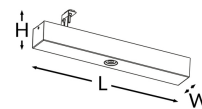

PRIMO TRL M1 180 NM ST B + ADAPTER TM-TL.M1STN80SB

Klicken Sie auf das ausgewählte Symbol, um die Datei herunterzuladen:

Nr.: 3225

Nr.: 3225

Nr.: 3225

Nr.: V1

Nr.: V1.3

Hersteller	TM TECHNOLOGIE
Familie	PRIMO TRL
Farbe/Farbe nach RAL	schwarz , RAL9005
Version	Standard
Betriebsart	NM
Betriebsdauer	3 h
Schutzgrad	IP20
Aufprallschutzgrad	IK08
Schutzklasse	I
Gehäusematerial	Stahl
Montageart*	decke, Oberfläche
Lichtstrom Notbetrieb	326 lm
Lichtquelle	LED
Maximale Lichtstärke	2.5 W
Wirkleistung	1.6 W
AC Nennspannung	210-250 V
DC Nennspannung	- V
LED Lebensdauer	50000 h
Farbtemperatur	5700 K
Mindesttemperatur	+ 0 °C
Maximale Temperatur	+ 35 °C
Batterie	LiFePO4/C (LN) 3.2V 3.0-3.2Ah

Garantie (Gehäuse, Elektronik, Leuchtmittel) **24 Monate**
 Nettoabmessungen **L x W x H [±2 mm]** **350 mm x 50 mm x 89 mm**

h	a	b	c	d
2,5	3,5	9	3,5	9
3	4,5	10	4,5	10
4	5	12,5	5	12,5
5	5,5	14,5	5,5	14,5
6	5	16,5	5	16,5
7	4,5	18	4,5	18
8	4,5	19	4,5	19
9	4	20	4	20
10	4	20	4	20