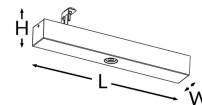

PRIMO TRL M1 180 NM ST B + ADAPTER + FIXED ANGLE BRACKETS TM-TL.M1STN80KB

Klicken Sie auf das ausgewählte Symbol, um die Datei herunterzuladen:

Nr.: 3225

Nr.: 3225

Nr.: 3225

Nr.: V1

Nr.: V1.3

Hersteller	TM TECHNOLOGIE
Anwendung	Antipanikbeleuchtung
Familie	PRIMO TRL
Farbe/Farbe nach RAL	schwarz , RAL9005
Version	Standard
Betriebsart	NM
Betriebsdauer	3 h
Schutzgrad	IP20
Aufprallschutzgrad	IK08
Schutzklasse	I
Gehäusematerial	Stahl
Montageart*	decke, Oberfläche
Lichtstrom Notbetrieb	326 lm
Lichtquelle	LED
Maximale Lichtstärke	2.5 W
Wirkleistung	1.6 W
AC Nennspannung	210-250 V
DC Nennspannung	- V
LED Lebensdauer	50000 h
Farbtemperatur	5700 K
Mindesttemperatur	+ 0 °C
Maximale Temperatur	+ 35 °C
Batterie	LiFePO4/C (LN) 3.2V 3.0-3.2Ah

Garantie (Gehäuse, Elektronik, Leuchtmittel) **24 Monate**
 Nettoabmessungen **L x W x H [±2 mm]** **350 mm x 50 mm x 89 mm**

2,5	3,5	9	3,5	9
3	4,5	10	4,5	10
4	5	12,5	5	12,5
5	5,5	14,5	5,5	14,5
6	5	16,5	5	16,5
7	4,5	18	4,5	18
8	4,5	19	4,5	19
9	4	20	4	20
10	4	20	4	20