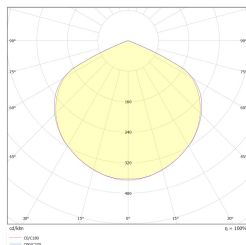

Garantie (Gehäuse, Elektronik, Leuchtmittel) **24 Monate**
 Nettoabmessungen **L x W x H [±2 mm]** **350 mm x 50 mm x 89 mm**

2,5	3,5	9	3,5	9
3	4,5	10	4,5	10
4	5	12,5	5	12,5
5	5,5	14,5	5,5	14,5
6	5	16,5	5	16,5
7	4,5	18	4,5	18
8	4,5	19	4,5	19
9	4	20	4	20
10	4	20	4	20