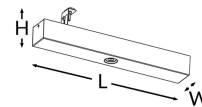

PRIMO TRL M1 180 NM ST B + ADAPTER + FIXED ANGLE BRACKETS TM-TL.M1STN80KB

Klicken Sie auf das ausgewählte Symbol, um die Datei herunterzuladen:

Nr.: 3225

Nr.: 3225

Nr.: 3225

Nr.: DIT_001

Nr.: V1.3

Hersteller	TM Technologie
Anwendung	Antipanikbeleuchtung
Familie	PRIMO TRL
Farbe/Farbe nach RAL	schwarz , RAL9005
Version	Standard
Betriebsart	NM
Betriebsdauer	3 h
Schutzgrad	IP20
Aufprallschutzgrad	IK08
Schutzklasse	I
Gehäusematerial	Stahl
Montageart*	decke, Oberfläche
Lichtstrom Notbetrieb	326 lm
Lichtquelle	LED
Maximale Lichtstärke	2.5 W
Wirkleistung	1.6 W
AC Nennspannung	210-250 V
DC Nennspannung	- V
LED Lebensdauer	50000 h
Farbtemperatur	5700 K
Mindesttemperatur	+ 0 °C
Maximale Temperatur	+ 35 °C
Batterie	LiFePO4/C (LN) 3.2V 3.0-3.2Ah
Garantie (Gehäuse, Elektronik, Leuchtmittel)	24 Monate
Nettoabmessungen L x W x H [±2 mm]	350 mm x 50 mm x 89 mm

h	a	b	c	d
2,5	3,5	9	3,5	9
3	4,5	10	4,5	10
4	5	12,5	5	12,5
5	5,5	14,5	5,5	14,5
6	5	16,5	5	16,5
7	4,5	18	4,5	18
8	4,5	19	4,5	19
9	4	20	4	20
10	4	20	4	20

E_{min} ≥ 0,5 lx

* Gewisse Montagearten sind nur durch verwendung spezieller Zubehörteile möglich.