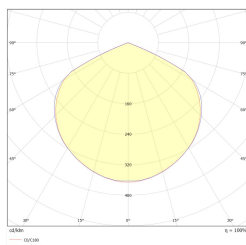

PRIMO TRL M1 180 NM ST B + ADAPTER + FIXED ANGLE BRACKETS TM-TL.M1STN80KB

Klicken Sie auf das ausgewählte Symbol, um die Datei herunterzuladen:

Nr.: 3225

Nr.: 3225

Nr.: 3225

Nr.: DIT_001

Nr.: V1.3

Hersteller	TM Technologie
Anwendung	Antipanikbeleuchtung
Familie	PRIMO TRL
Farbe/Farbe nach RAL	schwarz , RAL9005
Version	Standard
Betriebsart	NM
Betriebsdauer	3 h
Schutzgrad	IP20
Aufprallschutzgrad	IK08
Schutzklasse	I
Gehäusematerial	Stahl
Montageart*	decke, Oberfläche
Lichtstrom Notbetrieb	326 lm
Lichtquelle	LED
Maximale Lichtstärke	2.5 W
Wirkleistung	1.6 W
AC Nennspannung	210-250 V
DC Nennspannung	- V
LED Lebensdauer	50000 h
Farbtemperatur	5700 K
Mindesttemperatur	+ 0 °C
Maximale Temperatur	+ 35 °C
Batterie	LiFePO4/C (LN) 3.2V 3.0-3.2Ah
Garantie (Gehäuse, Elektronik, Leuchtmittel)	24 Monate
Nettoabmessungen L x W x H [±2 mm]	350 mm x 50 mm x 89 mm