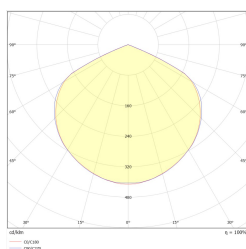

DALI-Typ **D**

Garantie (Gehäuse, Elektronik, Leuchtmittel) **60 Monate**

Nettoabmessungen **L x W x H [±2 mm]** **350 mm x 50 mm x 89 mm**

2,5	3,5	9	3,5	9
3	4,5	10	4,5	10
4	5	12,5	5	12,5
5	5,5	14,5	5,5	14,5
6	5	16,5	5	16,5
7	4,5	18	4,5	18
8	4,5	19	4,5	19
9	4	20	4	20
10	4	20	4	20