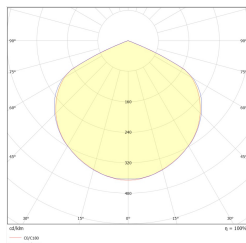

PRIMO TRL M1 180 NM AT W + ADAPTER + FIXED ANGLE BRACKETS TM-TL.M1ATN80KW

Klicken Sie auf das ausgewählte Symbol, um die Datei herunterzuladen:

Nr.: 3225

Nr.: 3225

Nr.: 3225

Nr.: DIT_001

Nr.: V1.3

Hersteller	TM Technologie
Anwendung	Antipanikbeleuchtung
Familie	PRIMO TRL
Farbe/Farbe nach RAL	weiss , RAL9003
Version	Automatischer Test
Betriebsart	NM
Betriebsdauer	3 h
Schutzgrad	IP20
Aufprallschutzgrad	IK08
Schutzklasse	I
Gehäusematerial	Stahl
Montageart*	decke, Oberfläche
Lichtstrom Notbetrieb	326 lm
Lichtquelle	LED
Maximale Lichtstärke	2.5 W
Wirkleistung	1.6 W
AC Nennspannung	210-250 V
DC Nennspannung	- V
LED Lebensdauer	50000 h
Farbtemperatur	5700 K
Mindesttemperatur	+ 0 °C
Maximale Temperatur	+ 35 °C
Batterie	LiFePO4/C (LN) 3.2V 3.0-3.2Ah
Garantie (Gehäuse, Elektronik, Leuchtmittel)	36 Monate
Nettoabmessungen L x W x H [±2 mm]	350 mm x 50 mm x 89 mm